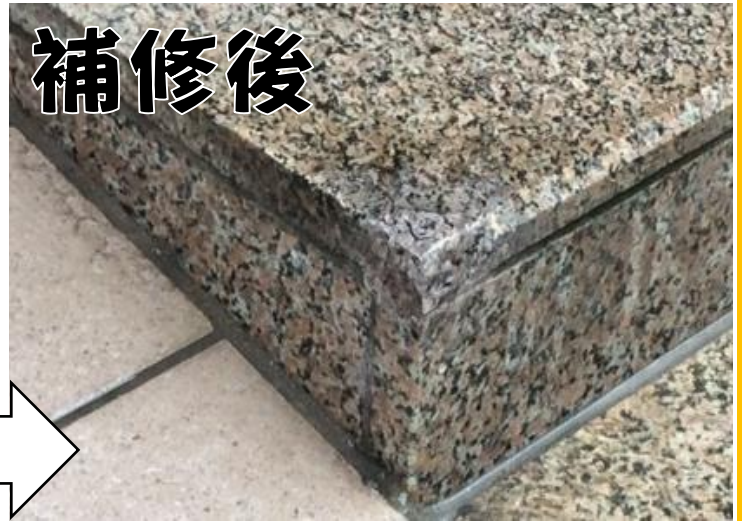

石材 **リペア** 補修

～石材の傷・欠けも綺麗に修復～

リペアとは何か？

リペアとは、傷を『修復する』、『復元する』、『元に戻す』という意味です。よくある石材の傷や欠けでも、石材交換・タイル貼替えでは時間も費用もかかってしまいます。ちょっとした美観の回復をしたいなら、リペアをお勧め致します。

トータルライフコンサルタント

東京都文京区湯島2-10-10

エコル

☎0120-88-6351